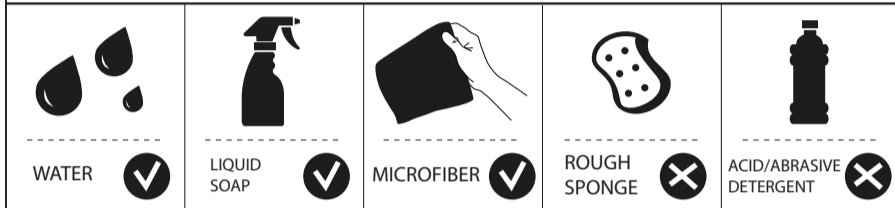

CLEANING / NETTOYAGE / REINIGUNG / PULIZIA / REINIGING